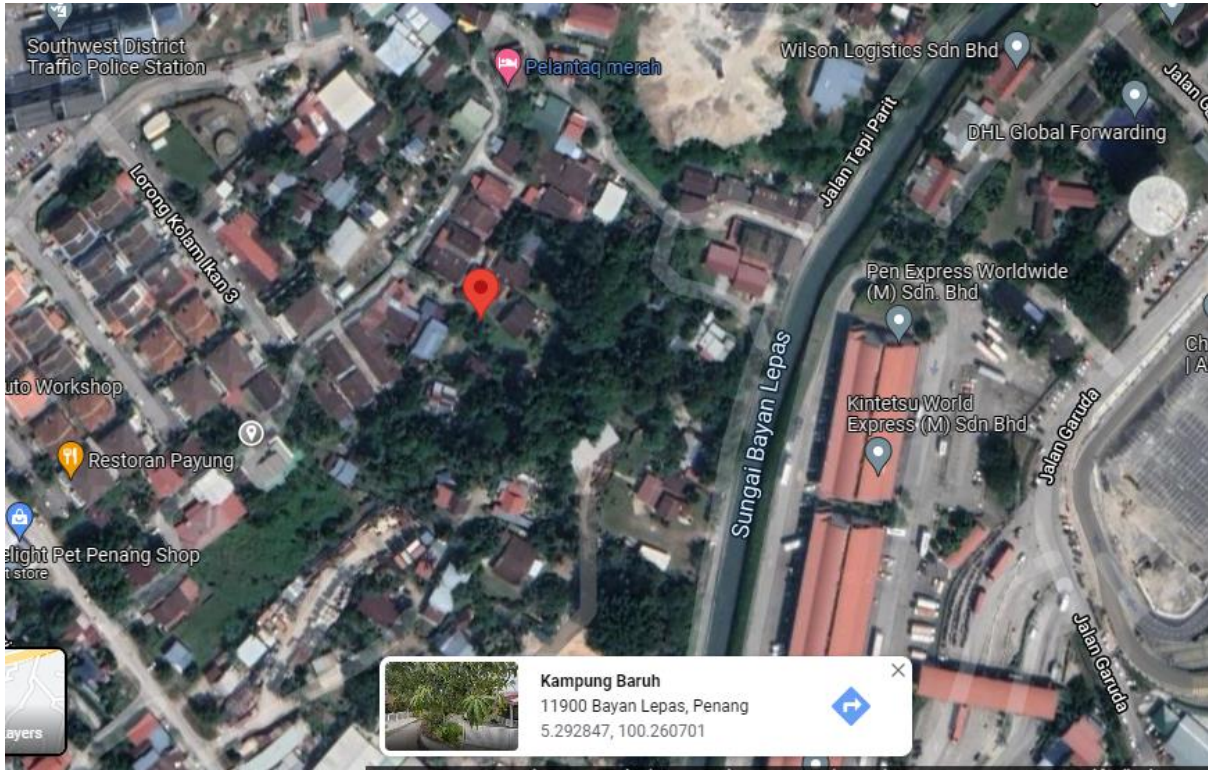

PELAN LOKASI JALAN KG BHARUH

NOMBOR KOORDINAT : 5.292847, 100.260701

GAMBAR KEADAAN TAPAK